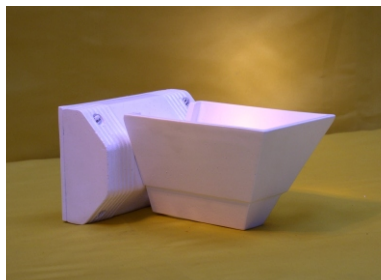

APLIQUES MURALES

Minicam

Minilamp

Rotolux

Pietralux

Portland

DEFINICIÓN:

Estos modelos de gran estilo están diseñados y garantizados para realzar una gran variedad de entornos.

DESCRIPCIÓN:

- Diseñados y fabricados en fundición liviana de aluminio y con un perfecto acabado de poliéster en polvo que garantiza una calidad total en la terminación. Control técnico del deslumbramiento.

APLICACIONES:

Luminarias muy adecuadas para ser instaladas en lugares tan diversos como fachadas, pasillos, escaleras y muros en general, iluminan y decoran.

GARANTÍA:

Estas luminarias sabrán satisfacer sus necesidades de alumbrado y lo harán con estilo, otorgando un hermoso toque decorativo.